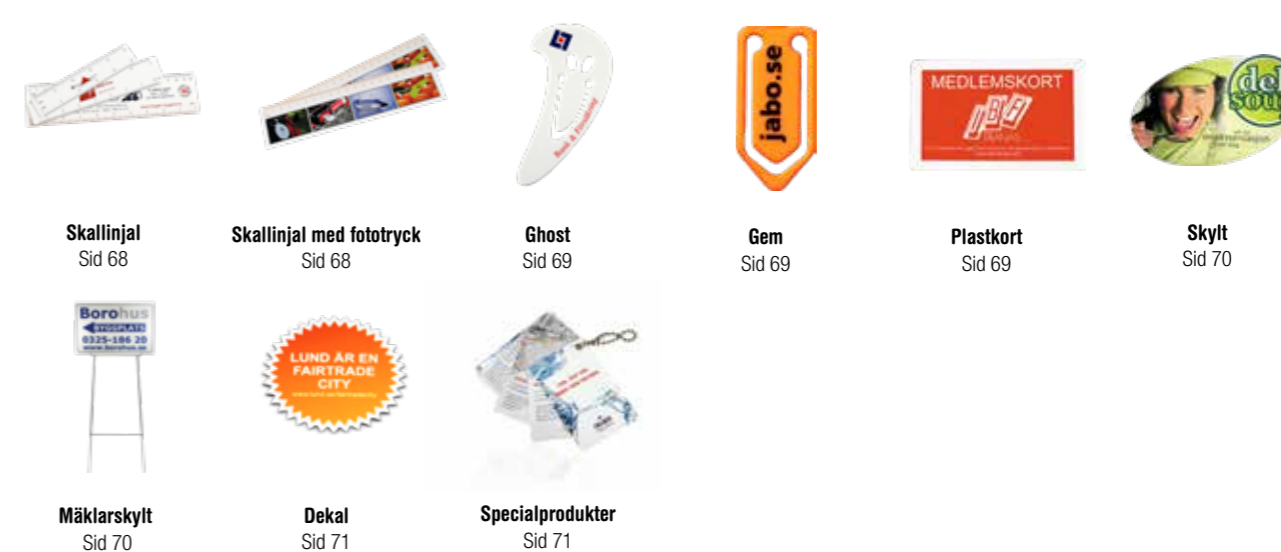

Undersökningar visar att med en giveaway som du fått i din hand ökar sannolikheten med 80 % att varumärket läggs på minnet eller att du väljer att köpa en produkt av detta bolag eller skapa en relation till företaget inom 12 månader.

Produkterna i vår katalog innehåller suveräna reklamtyper, innovativa lösningar, färger och former i en otrolig variation. I höst laddat med nyheter. Allt för att du skall hitta något som passar till just ditt event, speciella marknadsaktivitet eller som en fin och bra giveaway.

Men våra mjuka värden är svåra att fånga i skriven form och bild. Service, flexibilitet och engagemang kan vi bara visa genom att du provar oss och vårt erbjudande. I våra lokaler jobbar ett 40-tal dedikerade, duktiga och otroligt engagerade människor, som vill göra allt för att din upplevelse av vårt bolag och våra produkter skall bli så bra som möjligt.

Skulle du sakna något, vill du ha en unik lösning, en annan färg, form eller paketering. Kontakta oss på vår kundtjänst. Vi finns här för att hitta lösningar och assistera dig i ert varumärkes optimala exponering avseende kostnad, funktion och samtidigt göra det ansvarsfullt och hållbart.

Plastprint är unikt på så många sätt, med mycket stor andel egentillverkade och egen-designade produkter, unik innovationshöjd, effektiva processer och via ansvarsfullt tillverkade och tryckta produkter, är Plastprint det självklara valet när det gäller promotion-produkter.

Vi känner stor stolthet i att förse marknaden med de bästa reklamplatserna och vi gör det hållbart, effektivt och med största glädje och engagemang. Var ses vi nästa gång? Vid grillen, i bilen, vid diskbänken, på kontoret, på stranden, i höstmörkret...

Lars Rubensson
Managing Director, Plastprint