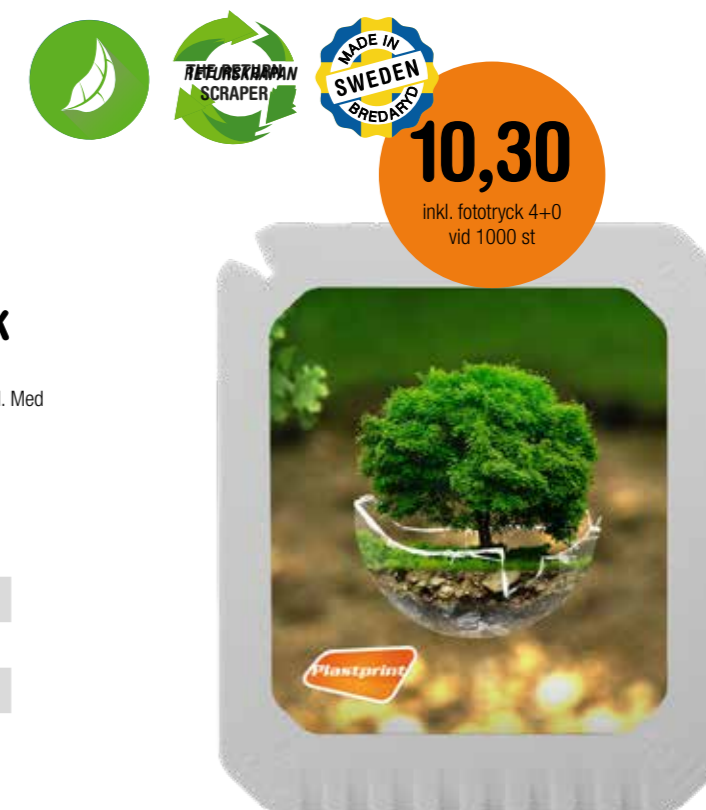

Artikelnummer

☒ Returskrapan 63251

10,30

inkl. fototryck 4+0
vid 1000 st