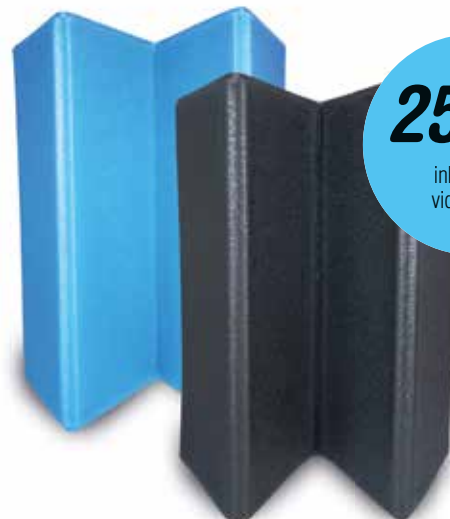

25,75

inkl. 1 färg
vid 1000 st

Mjukreflex - hangers

En hanger hänger alltid med! Fäst i jackfickan, dragkedjan och häng ut när det mörknar. Vi tillverkar våra reflexer av ett högreflekterande godkänt reflexmaterial och levererar produkten i påse med snöre och säkerhetsnål eller med kullänk i metall. Enligt Europastandard EN 13356 måste en hängande reflex ha minst 15 cm² av reflekterande yta och därför placerar vi alltid trycket under reflexmaterialet. Vid tryck på baksidan tillkommer 15 % på ordinarie pris.